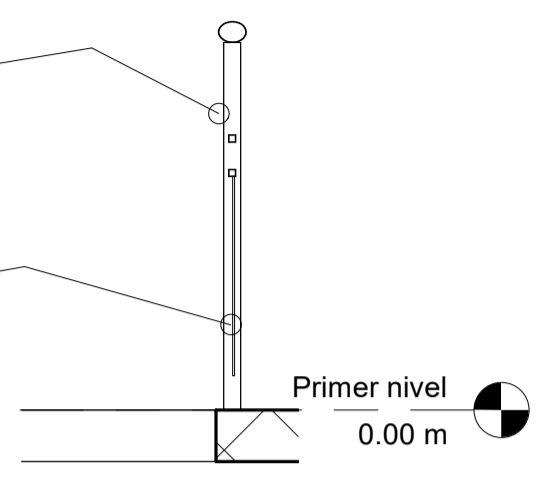

BARANDA DE ALUMINIO
COLOR NATURAL
e:3"

VIDRIO TEMPLADO COLOR
NATURAL E:0.01m

1 DETALLE DE BARANDA

3 Sección 2
1 : 20

CERCO / HOJA

JUNQUILLO

VIDRIO TEMPLADO
COLOR
NATURAL E:0.01 m

DERRAME

MARCO DE MADERA COLOR BEIGE

2 DETALLE DE VENTANA

4 Sección 3
1 : 50

ALUMNO:
**ARISA SARMIENTO
KUNIMOTO**

DOCENTE:
KAREN BEJAR

PROYECTO:
**CASA DE PLAYA
ARENAS**

PLANO:
A-04

ESCALA:
Como se
indica