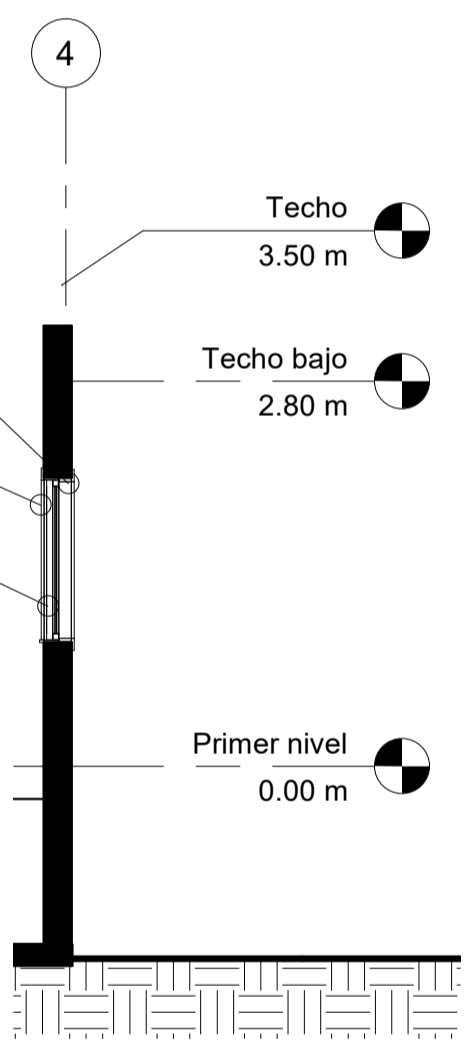

BARANDA DE ALUMINIO
COLOR NATURAL
e:3"

VIDRIO TEMPLADO COLOR
NATURAL E:0.01m

1 DETALLE DE BARANDA

3 Sección 2
1 : 20

CERCO / HOJA

JUNQUILLO

VIDRIO TEMPLADO
COLOR
NATURAL E:0.01 m

DERRAME

MARCO DE MADERA COLOR BEIGE

2 DETALLE DE VENTANA

4 Sección 3
1 : 50

ALUMNO:
**ARISA SARMIENTO
KUNIMOTO**

DOCENTE:
KAREN BEJAR

PROYECTO:
**CASA DE PLAYA
ARENAS**

PLANO:
A-04

ESCALA:
Como se
indica

FECHA:

LAMINA:
A-04