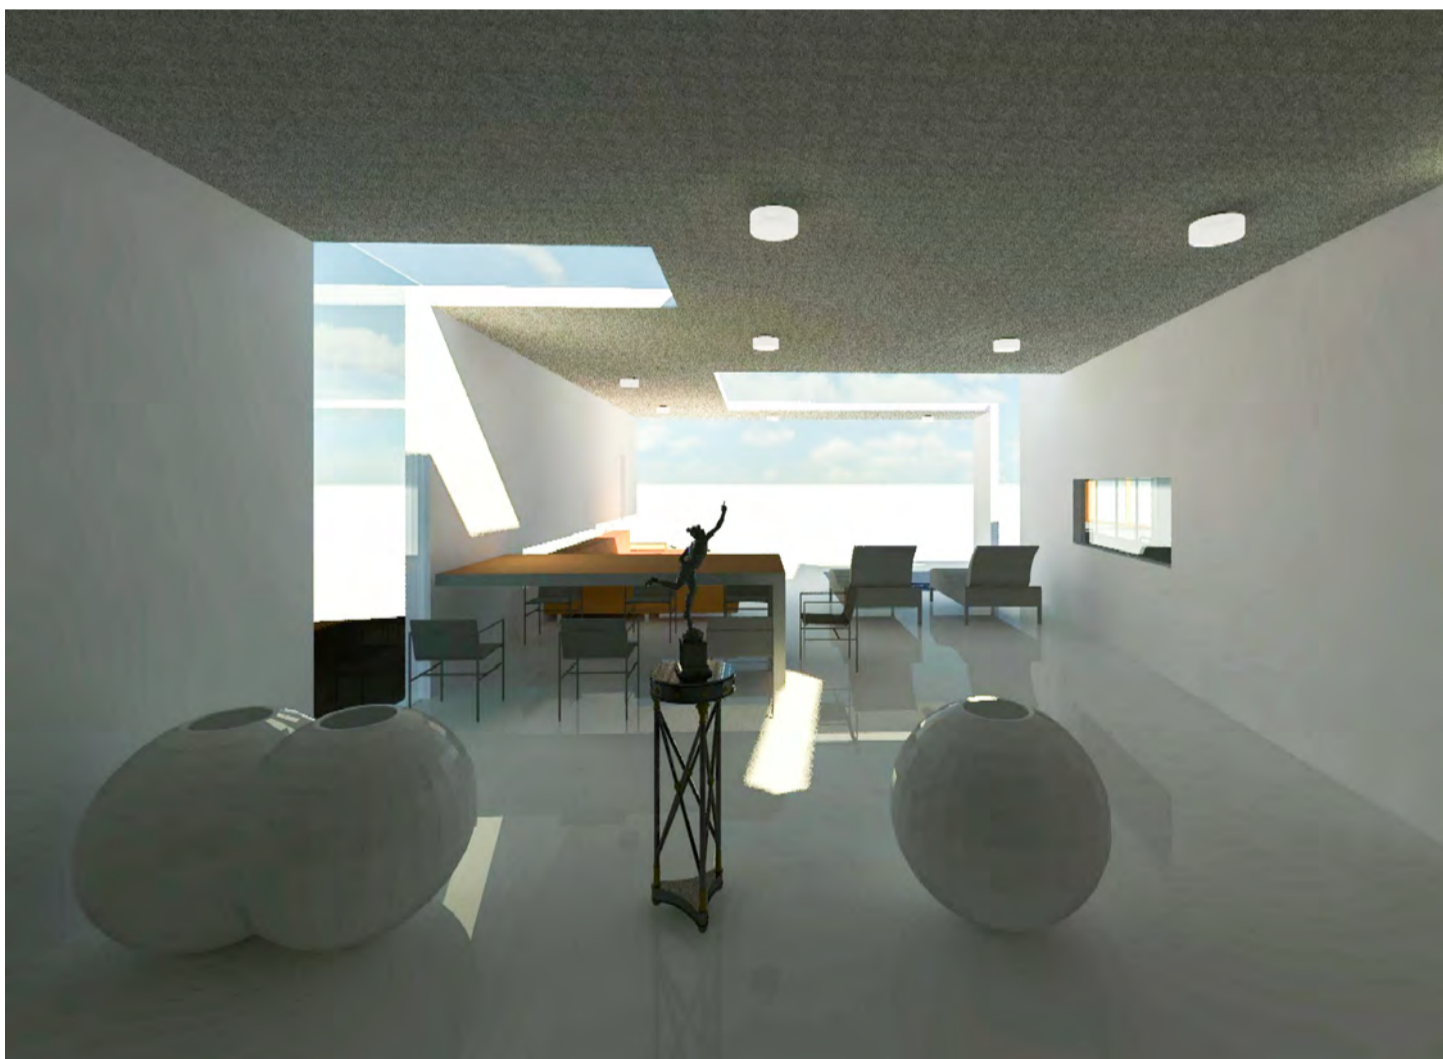

1 VISTA EXTERIOR DIA
1:1

2 VISTA INTERIOR DIA
1:1

	ALUMNO:	PROYECTO:	ESCALA:	LAMINA: A-09
	ARISA SARMIENTO KUNIMOTO	CASA DE PLAYA ARENAS	1:1	
	DOCENTE:	PLANO:	FECHA:	
	KAREN BEJAR	A-09		